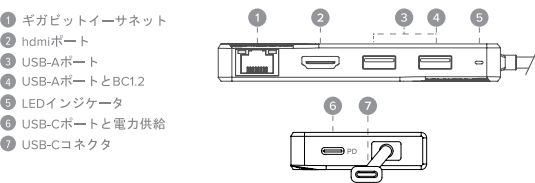

背面のUSB-C Fusion Alpha 5 in 1 Hubのポートとインジケータ。

物理的なレイアウト

前面のUSB-C Fusion Alpha 5 in 1 Hubのポートとインジケータ。

上面のUSB-C Fusion Alpha 5 in 1 Hubのポートとインジケータ。

取扱説明書

1. ハブのUSB-Cコネクタを差し込みますにUSB-CポートあなたのiPad Pro/MacBook Pro / Air、またはその他のUSB-C対応デバイス、とプラグアンドプレイ設計追加のドライバーやソフトウェアをインストールしなくても、ハブは自動的に機能します。

2. モニター、イーサネットケーブル、マウスなどの既存のケーブルとアクセサリを接続しますまたはUSBフラッシュドライブをハブの各ポートに接続します。

3. ハブに接続しているとときにデバイスを充電する場合は、必ずデバイスをUSB-Aポート装備されているとBC1.2.

FCC Warning

This device complies with Part 18 of the FCC rules. Operation is subject to the following two conditions:

1. This device may not cause harmful interference, and
2. This device must accept any interference received, including interference that may cause UNDESİRED OPERATION.

NOTE: Any changes or modifications to this unit not expressly approved by the party responsible for compliance could void the user's authority to operate the equipment

FCC Warnhinweis

Dieses Gerät entspricht Teil 18 der FCC-Vorschriften. Der Betrieb unterliegt den folgenden zwei Bedingungen:

1. Dieses Gerät darf keine schädlichen Störungen verursachen, und
2. Dieses Gerät muss alle empfangenen Störungen aufnehmen, einschließlich solcher Störungen, die einen UNERWÜNSCHTEN BETRIEB verursachen.

Advertencia de la Comisión Federal de Comunicaciones

Este dispositivo cumple con el artículo 18 de la normativa de la Comisión Federal de Comunicaciones. Su funcionamiento está sujeto a las siguientes dos condiciones:

1. Este dispositivo no puede causar interferencias nocivas y
2. Este dispositivo debe aceptar cualquier interferencia que reciba, incluyendo aquellas interferencias que pueden estar provocadas por un FUNCIONAMIENTO NO DESEADO.

Avertissement de la FCC

Cet appareil satisfait aux exigences de l'alinéa 18 de la réglementation de la Commission fédérale des communications (FCC). Son fonctionnement est soumis aux deux conditions suivantes :

1. Cet appareil ne saurait causer des interférences nuisibles, et
2. Cet appareil accepte toutes les interférences, y compris celles susceptibles d'occasionner un FONCTIONNEMENT NON DESIRE.

Avvertenza FCC

1. Questo dispositivo non può provocare interferenze dannose; e
2. Questo dispositivo deve accettare qualsiasi interferenza ricevuta, incluse le interferenze che possono causarne un FUNZIONAMENTO INDESIDERATO.

NOTA: Le eventuali modifiche o le alterazioni a questa unità che non siano state espressamente approvate dalla parte responsabile della conformità potrebbero invalidare l'autorità dell'utente di far funzionare il dispositivo.

FCC警告

このデバイスは、FCC規制のパート18に準拠しています。動作は次の2つの条件に従います:

1. このデバイスは有害な干渉を引き起こさない可能性があり、また
2. このデバイスは、望ましくない動作を引き起こす可能性のある干渉を含む、被干渉を受け入れる必要があります

注: コンプライアンスの責任者によって明示的に承認されていないこのユニットへの変更または修正は、機器を操作するユーザーの権限を無効にする可能性があります