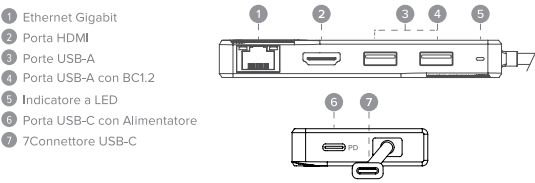

Vista posteriore del concentratore USB-C Fusion Alpha 5 in 1 che mostra i port e gli indicatori.

Layout Fisico

Vista anteriore del concentratore USB-C Fusion Alpha 5 in 1 che mostra i port e gli indicatori.

Vista superiore del concentratore USB-C Fusion Alpha 5 in 1 che mostra i port e gli indicatori.

Istruzioni per l'uso

1. Collegare il connettore USB-C del vostro hub alla porta USB-C del vostro iPad Pro, MacBook Pro/Air, o qualsiasi altro dispositivo USB-C abilitato. Con un progetto Plug and Play, l'hub funzionerà automaticamente senza bisogno di ulteriore installazione di driver o software.

2. Collegare i cavi e gli accessori esistenti come il monitor, il cavo ethernet, il mouse o la chiavetta USB alle rispettive porte dell'hub.

3. Se si ricarica un dispositivo mentre è collegato al vostro hub, assicurarsi di collegarlo alla porta USB-A che è dotata di BC1.2.

序説

機能を強化するあなたのUSB-C対応デバイスといったMacBook Pro / Air / iPad ProまたはいずれかWindows / Androidラップトップ/タブレット/電話とともに ALOGIC USB-C Fusion Alpha 5-in-1ハブ。これは、すべての一般的なUSB-C対応デバイスとのユニバーサルな互換性のために設計および設計されています。この Fusion ALPHAハブの機能5つの異なるポート含む1 x HDMI 4K @ 30Hz、1 x USB-C 3.1 Gen 1で有効化100W電力供給デバイスの充電とデータ転送用スピードアップ 5Gbps2x USB-A (USB 3.0) 既存のものを接続するためUSB-Aアクセサリ、モバイルデバイスの充電もまで2A電流および1 x RJ-45ギガビットイーサネットポート有線インターネット接続。

仕様書

モデル	UCFUPRGE-SGR
入力（アップストリーム）	1 x USB-C
出力（下流）	1 x HDMI 4K @ 30Hz、1 x USB-C 3.1 Gen 1（5Gbps）、電源付き 配送100W、2 x USB-A 3.0（5Gbps）、BC 1.2充電、1 x RJ45ギガビットイーサネット
動力	100Wパワーバススルー経由してUSB-C サポート BC1.2のいずれかでUSB-Aポート
保証	2年

特徴

• 特徴HDMI 4K出力ポート、USB-C (USB 3.1 Gen 1) データ転送と充電ポートと PD (100W)、2 x USB-A (USB 3.0) ポートおよびギガビットイーサネットポート
• ミラーリングできますまたは、ラップトップ/タブレット/電話のディスプレイをテレビ、モニターに拡張するまたは最大4K解像度のプロジェクター

• ハブにはエンドツーエンドのEMIシールドがありません除去するための干渉Wi-Fiそしてその他の無線通信

• 外出先での作業中に、ワークスペース内または旅行のハブとして簡単に使用できます

• プラグアンドプレイ設計で、追加のソフトウェアやドライバーをインストールする必要はありません

パッケージ内容

- Fusion ALPHA 5-in-1ハブ
- ユーザーマニュアル