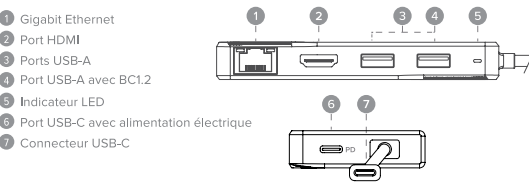

Introduction

Spécifications

Modèle	UCFUPRGE-SGR
Entrée (en amont)	1 x USB-C
Sortie (en aval)	1 x HDMI 4K@30Hz, 1 x USB-C 3.1 Gen 1 (5Gbps) avec alimentation 100W, 2 x USB-A 3.0 (5Gbps) avec charge BC 1.2, 1 x RJ45 Gigabit Ethernet
Puissance	Une puissance de 100W passe par l'USB-C Prend en charge BC1.2 sur l'un des ports USB-A
Garantie	2 ans

Caractéristiques

• Comprend un port de sortie HDMI 4K, un port USB-C (USB 3.1 Gen 1) de transfert de données et de chargement avec PD (100W), 2 ports USB-A (USB 3.0) et un port Gigabit Ethernet

• Permet de reproduire ou d'étendre l'affichage de votre ordinateur portable/table/téléphone sur un téléviseur, un moniteur ou un projecteur avec une résolution allant jusqu'à 4K

• Le concentrateur dispose d'un blindage EMI de bout en bout pour éliminer toutes les interférences des transmissions Wi-Fi et autres transmissions sans fil

• Peut être facilement utilisé dans votre espace de travail ou comme plateforme de voyage lorsque vous êtes en déplacement

• Avec une conception "Plug and Play", il n'est pas nécessaire d'installer des pilotes ou des logiciels supplémentaires

Contenu du paquet

- Concentrateur Fusion ALPHA 5 en 1
- Guide de l'utilisateur

Disposition physique

Vue de l'arrière du concentrateur USB-C Fusion Alpha 5 en 1 montrant les ports et les indicateurs.

Vue de l'avant du concentrateur USB-C Fusion Alpha 5 en 1 montrant les ports et les indicateurs.

Mode d'emploi

3. Si vous chargez un appareil alors qu'il est connecté à votre concentrateur, assurez-vous de le connecter au port USB-A qui est équipé du BC1.2.

Introduzione

Migliora la funzionalità dei vostri dispositivi abilitati all'USB-C come MacBook Pro/ Air/iPad Pro o qualsiasi laptop/tablet/telefono Windows/Android con l'Hub 5-in -1 ALOGIC USB-C Fusion Alpha. È progettato e ingegnato per essere universalmente compatibile con tutti i dispositivi USB-C abilitati più diffusi. L'Hub Fusion ALPHA è dotato di 5 diverse porte tra cui 1 x HDMI 4K@30Hz, 1 x USB-C 3.1 Gen 1 abilitata con una alimentazione di 100W per la ricarica di dispositivi e una velocità di trasferimento dati fino a 5Gbps, 2 x USB-A (USB 3.0) per il collegamento dei vostri accessori USB-A esistenti, ricaricando inoltre i vostri dispositivi mobili con corrente fino a 2A e 1 porta x Ethernet RJ-45 Gigabit per una connessione a Internet via cavo.

Vista posteriore del concentratore USB-C Fusion Alpha 5 in 1 che mostra i port e gli indicatori.

Modello	UCFUPRGE-SGR
Ingresso (Upstream)	1 x USB-C
Uscita (Downstream)	1 x HDMI 4K@30Hz, 1 x USB-C 3.1 Gen 1 (5Gbps) con Alimentazione di 100W, 2 x USB-A 3.0 (5Gbps) con Ricarica BC 1.2, 1 x Ethernet RJ45 Gigabit
Potenza	Passaggio di potenza di 100W tramite USB-C Supporta BC 1.2 su una delle Porte USB-A
Garanzia	2 anni

Caratteristiche

• Dispone di una porta di uscita HDMI 4K, una porta di trasferimento dati e di ricarica USB-C (USB 3.1 Gen 1) con PD (100W), 2 porte x USB-A (USB 3.0) e una porta Ethernet Gigabit

• L'hub ha una schermatura EMI end-to-end per eliminare tutte le interferenze da Wi-Fi e altre trasmissioni wireless

• Può essere facilmente utilizzato all'interno del vostro spazio di lavoro o come hub da viaggio mentre lavori in movimento

• Con un progetto Plug and Play, non è necessario installare alcun software o driver aggiuntivi

Contenuto del pacchetto

- Hub Fusion ALPHA 5-in-1
- Manuale Utente