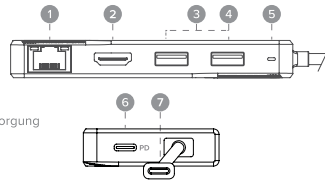

Physikalischer Inhalt

1. 1 Gigabit Ethernet
2. 2 HDMI-Anschluss
3. 3 USB-A-Anschluss
4. 4 USB-A-Anschluss mit BC1.2
5. 5 LED-Anzeige
6. 6 USB-C-Anschluss mit Stromversorgung
7. 7 USB-C-Anschluss