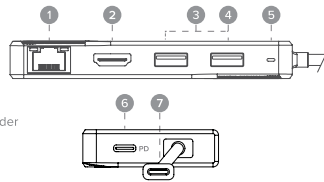

Disposición física

1. 1 Gigabit Ethernet
2. 2 Puerto HDMI
3. 3 Puertos USB-A
4. 4 Puerto USB-A con BC1.2
5. 5 Indicador LED
6. 6 Puerto USB-C con Fuente de poder
7. 7 Conector USB-C